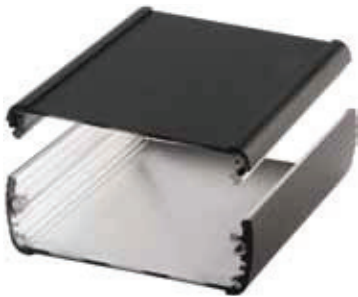

Gehäuseprofile horizontal geteilt

Modell	Best.-Nr.	A	B	C
ABPH 800-0100	84086100	82	32	100
ABPH 800-0150	84086150	82	32	150
ABPH 800-0200	84086200	82	32	200
ABPH 800-1000	84086001	82	32	1000

Lieferumfang: Gehäuseprofil, 2-teilig inkl. Profildichtung

Hinweis: C entspricht der Profillänge, Sonderlängen auf Anfrage.
Zubehör siehe Folgeseiten.