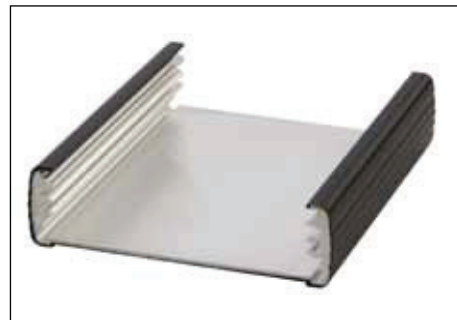

**ABP** – Geschlossenes Profil.

**ABPH** – Geteilte Profilvariante für einfachere Montage der Elektronik und anderer Komponenten.

**ABPU** – Profil für einfaches Einschieben von Frontplatten bzw. Bedien- und Anzeigeeinheiten.

Die Gehäuseprofile sind mit Nuten zur Aufnahme von Leiterkarten oder Montageplatten ausgestattet. Auf den Ober- und Unterseiten befinden sich vertiefte Flächen zur Montage von Folientastaturen. Die Seitenflächen sind ergonomisch gestaltet, so dass sich eine gute Haptik ergibt.