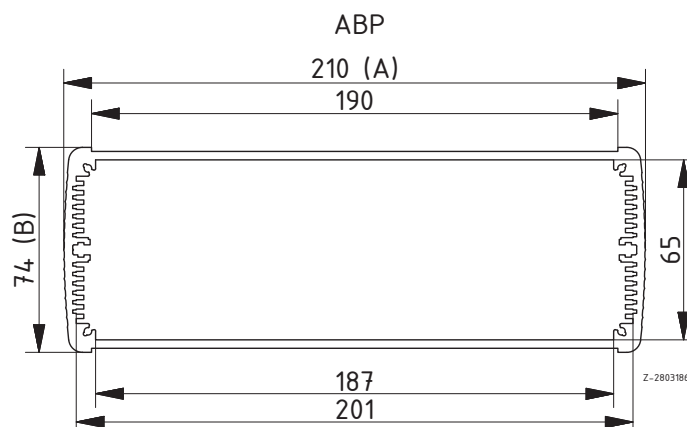

Alubos 2070 Gehäuseprofile

Gehäuseprofile geschlossen

Modell	Best.-Nr.	A	B	C
ABP 2070-0100	84207100	210	74	100
ABP 2070-0150	84207150	210	74	150
ABP 2070-0200	84207200	210	74	200
ABP 2070-1000	84207000	210	74	1000

Lieferumfang: Gehäuseprofil

Hinweis: C entspricht der Profillänge, Sonderlängen auf Anfrage.

Zubehör siehe Folgeseiten.