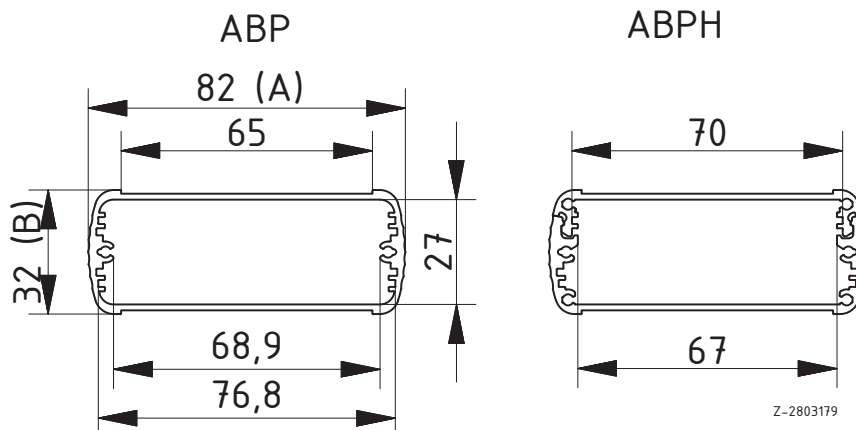

Alubos 800 Gehäuseprofile

Gehäuseprofile geschlossen

Modell	Best.-Nr.	A	B	C
ABP 800-0100	84080100	82	32	100
ABP 800-0150	84080150	82	32	150
ABP 800-0200	84080200	82	32	200
ABP 800-1000	84080000	82	32	1000

Lieferumfang: Gehäuseprofil

Hinweis: C entspricht der Profillänge, Sonderlängen auf Anfrage.
Zubehör siehe Folgeseiten.

Gehäuseprofile horizontal geteilt

Modell	Best.-Nr.	A	B	C
ABPH 800-0100	84086100	82	32	100
ABPH 800-0150	84086150	82	32	150
ABPH 800-0200	84086200	82	32	200
ABPH 800-1000	84086001	82	32	1000

Lieferumfang: Gehäuseprofil, 2-teilig inkl. Profildichtung

Hinweis: C entspricht der Profillänge, Sonderlängen auf Anfrage.
Zubehör siehe Folgeseiten.