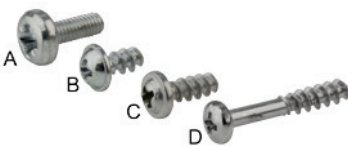

Schraubensätze

Modell	Best.-Nr.	Bemerkung
B FP-SHR	96700000	A (zur Frontplattenbefestigung)
B M-SHR 0808	96600000	B (zur Montageplattenbefestigung B M 0808)
B M-SHR	96600010	C (zur Montageplattenbefestigung B M 1008-2617)
B SHR	96300000	D (zur optionalen Gehäuseverschraubung)

Lieferumfang: PE = 4 Stück (Ausnahme: B M-SHR 0808, PE = 2 Stück)