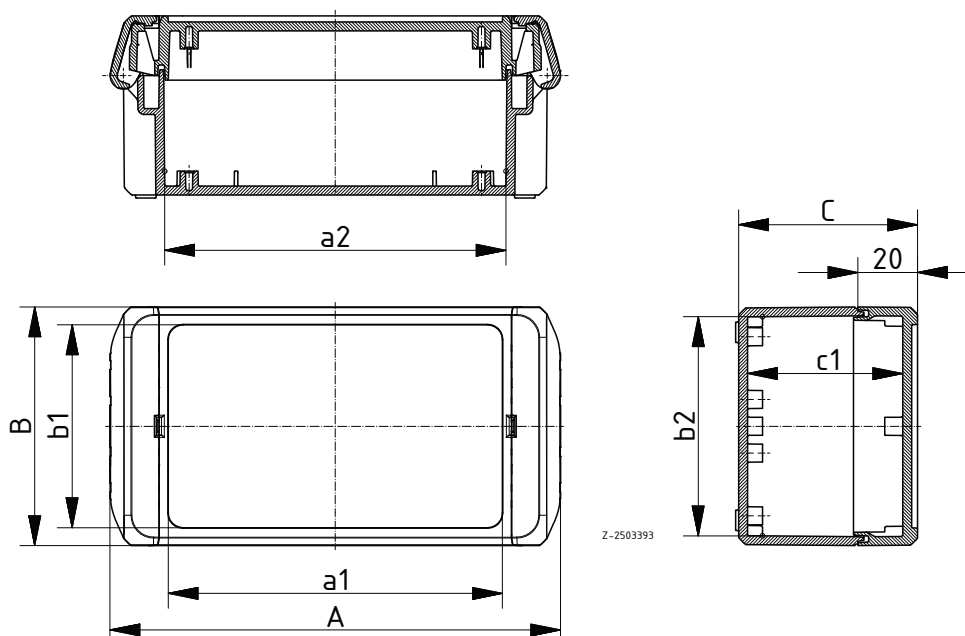

Bocube Gehäuse, Polycarbonat UL 94 V0

Modell	Best.-Nr.	A	B	C	a1	a2	b1	b2	c1	Farbton
B 221306 PC-V0-G 7024	96025224	231	125	60	192	194,4	113	118,4	52	Graphitgrau, glasklarer Deckel
B 221306 PC-V0-G 7035	96025225	231	125	60	192	194,4	113	118,4	52	Lichtgrau, glasklarer Deckel
B 221309 PC-V0 7024	96015234	231	125	90	192	194,1	113	117,9	82	Graphitgrau
B 221309 PC-V0 7035	96015235	231	125	90	192	194,1	113	117,9	82	Lichtgrau
B 221309 PC-V0-G 7024	96025234	231	125	90	192	194,1	113	117,9	82	Graphitgrau, glasklarer Deckel
B 221309 PC-V0-G 7035	96025235	231	125	90	192	194,1	113	117,9	82	Lichtgrau, glasklarer Deckel
B 261706 PC-V0 7024	96016324	271	170	60	232	234,4	158	163,4	51,5	Graphitgrau
B 261706 PC-V0 7035	96016325	271	170	60	232	234,4	158	163,4	51,5	Lichtgrau
B 261706 PC-V0-G 7024	96026324	271	170	60	232	234,4	158	163,4	51,5	Graphitgrau, glasklarer Deckel
B 261706 PC-V0-G 7035	96026325	271	170	60	232	234,4	158	163,4	51,5	Lichtgrau, glasklarer Deckel
B 261709 PC-V0 7024	96016334	271	170	90	232	234,1	158	163,1	81,5	Graphitgrau
B 261709 PC-V0 7035	96016335	271	170	90	232	234,1	158	163,1	81,5	Lichtgrau
B 261709 PC-V0-G 7024	96026334	271	170	90	232	234,1	158	163,1	81,5	Graphitgrau, glasklarer Deckel
B 261709 PC-V0-G 7035	96026335	271	170	90	232	234,1	158	163,1	81,5	Lichtgrau, glasklarer Deckel

Lieferumfang: Ober- und Unterteil, Scharnierverschlüsse

Hinweis: G = Ausführung mit glasklarem Deckel.

Zubehör siehe Folgeseiten.