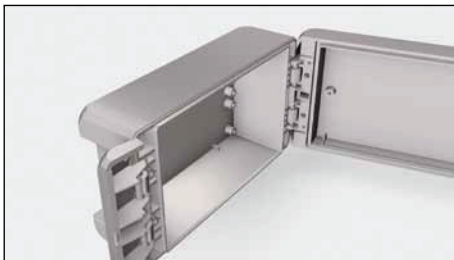

Bocube

Einmalig innovative, vielfältig einsetzbare Gehäuselösung aus ABS oder Polycarbonat UL 94 V0

- 11 Größen, 66 Standard-Kombinationsmöglichkeiten
- 2 Materialvarianten: ABS oder PC UL 94 V0, flammwidrig und selbstverlöschend
- Unverlierbarer Deckel mit Folientastaturfläche in zwei Varianten: grau oder glasklar
- Innovative und patentierte Scharnierverschluss technik: Öffnen per Schraubendreher, Verschließen per Hand
- Elegantes Design mit farblichen Variationsmöglichkeiten der Scharnierverschlüsse
- Einbauraum für rechteckige Frontplatten und rechteckige, geritzte Platinen
- Besonders recyclegerecht durch Verwendung sortenreiner Kunststoffe ohne eingespritzte Metallteile
- Definition der Scharnierseite durch Verschlussstopfen (im Zubehör erhältlich)
- Umfangreiches Zubehörprogramm
- Klemmen und Montage auf Anfrage

Die Gehäuse haben im Deckel eine um 2 mm abgesenkte Fläche für die Montage von Folientastaturen (Ausnahme: B 080805, 0,5 mm).

Mit Hilfe des Scharnierverschlusses lassen sich die Gehäuse schnell per Hand montieren – das Öffnen erfolgt mittels Schlitzschraubendreher (Größe 3).

Optional zum Scharnierverschluss können die Gehäuse verschraubt werden – die entsprechenden Schrauben sind als Zubehör erhältlich und werden durch den Scharnierverschluss abgedeckt.

Dank des Scharnierverschlusses ist der Deckel unverlierbar.

Der Deckel kann durch den Scharnierverschluss wahlweise nach links oder rechts aufgeklappt werden. Dies erleichtert die Montage und ermöglicht ein Zugreifen auf die Elektronik auch im späteren Einsatz.