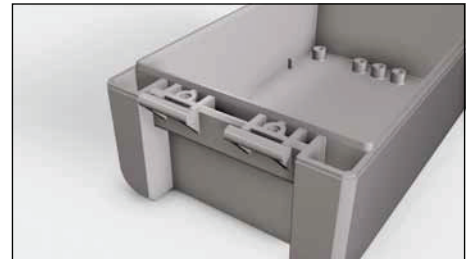

Bocube ist ein sortenreines Kunststoffgehäuse und so besonders recyclinggerecht.