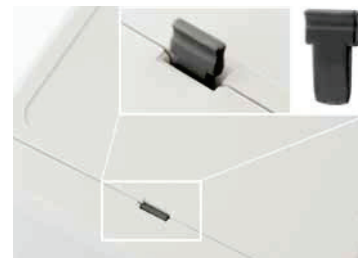

Bocube Zubehör

Verschlussstopfen zur Festlegung der Scharnierseite

Modell	Best.-Nr.	Farbton
B VS 7024	96410004	Graphitgrau

Lieferumfang: Verschlussstopfen (PC UL 94 V0), PE = 10 Stück

Hinweis: Der Verschlussstopfen ist im eingebauten Zustand kaum sichtbar.