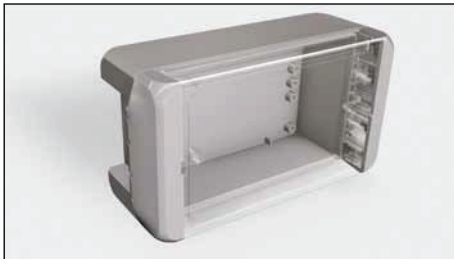

Die Gehäuse haben im Deckel eine um 2 mm abgesenkte Fläche für die Montage von Folientastaturen (Ausnahme: B 080805, 0,5 mm).

Mit Hilfe des Scharnierverschlusses lassen sich die Gehäuse schnell per Hand montieren – das Öffnen erfolgt mittels Schlitzschraubendreher (Größe 3).

Optional zum Scharnierverschluss können die Gehäuse verschraubt werden – die entsprechenden Schrauben sind als Zubehör erhältlich und werden durch den Scharnierverschluss abgedeckt.

Dank des Scharnierverschlusses ist der Deckel unverlierbar.

Der Deckel kann durch den Scharnierverschluss wahlweise nach links oder rechts aufgeklappt werden. Dies erleichtert die Montage und ermöglicht ein Zugreifen auf die Elektronik auch im späteren Einsatz.

Durch den Verschlussstopfen kann die Scharnierseite festgelegt werden.

Das Bocube mit glasklarem Deckel in PC UL 94 V0 kann ideal als Anzeigegehäuse verwendet werden und bietet stets Blick auf die Frontplatte.