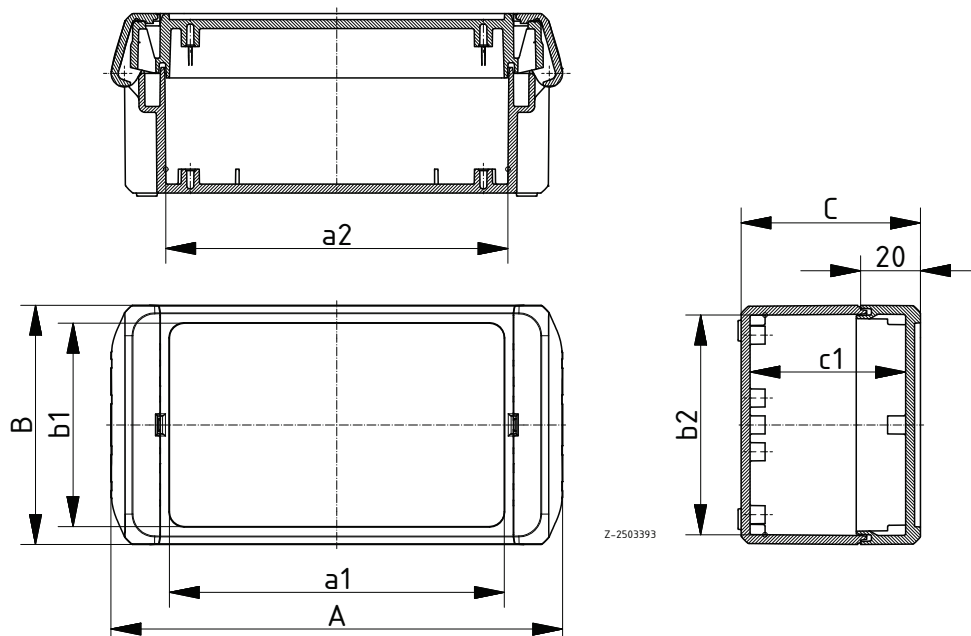

Lieferumfang: Ober- und Unterteil, Scharnierverschlüsse

Hinweis: ABS-Gehäuse können aufgrund einer anderen Materialschwindung ca. 0,1 – 0,25 % größer sein.

Zubehör siehe Folgeseiten.